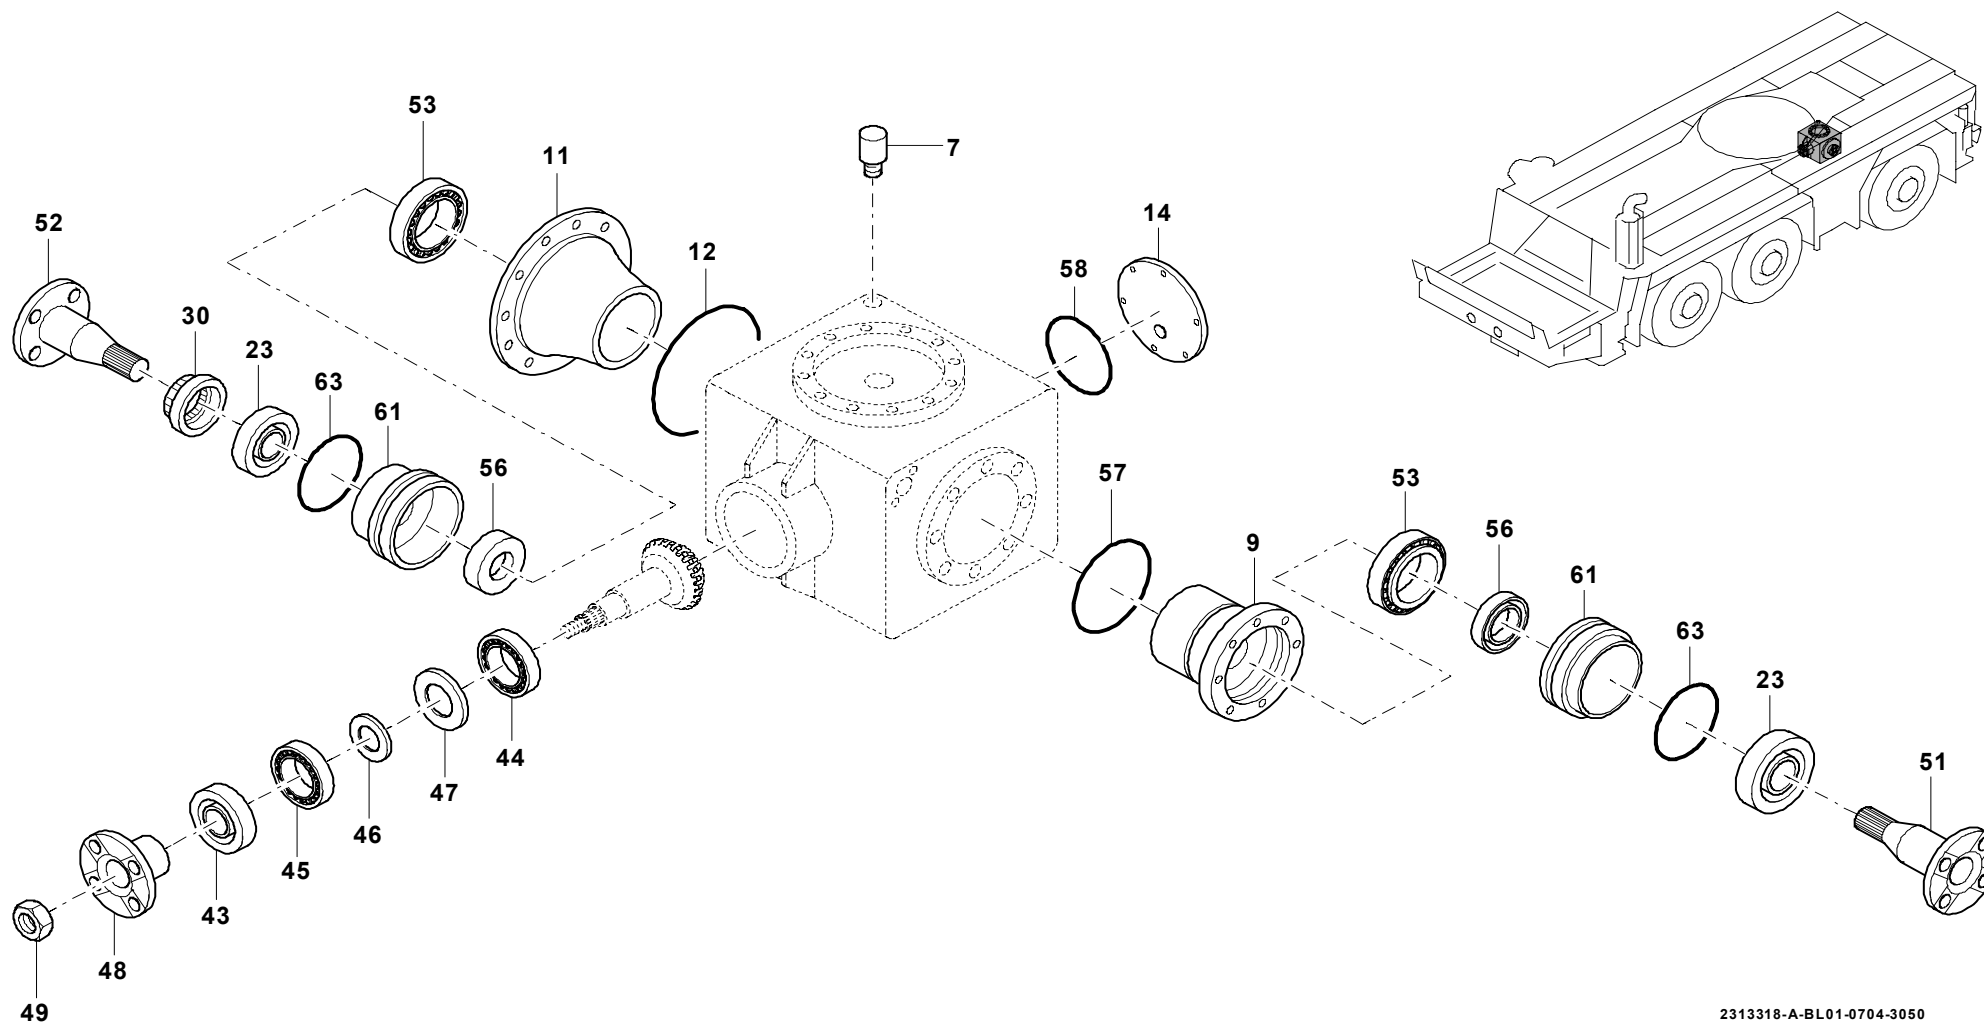

**GROVE**

ACHSANTRIEB  
AXLE DRIVE

BILDТАФЕЛ  
PICTORIAL DISPLAY

**GMK 3050**  
**BE 511**  
**G 061**

07.04

**2313318-ETL A**

1/2

2313318-A-BL01-0704-3050

**GROVE**

ACHSANTRIEB  
AXLE DRIVE

BILDТАФЕЛ  
PICTORIAL DISPLAY

**GMK 3050**  
**BE 511**  
**G 061**

07.04

**2313318-ETL A**

2/2